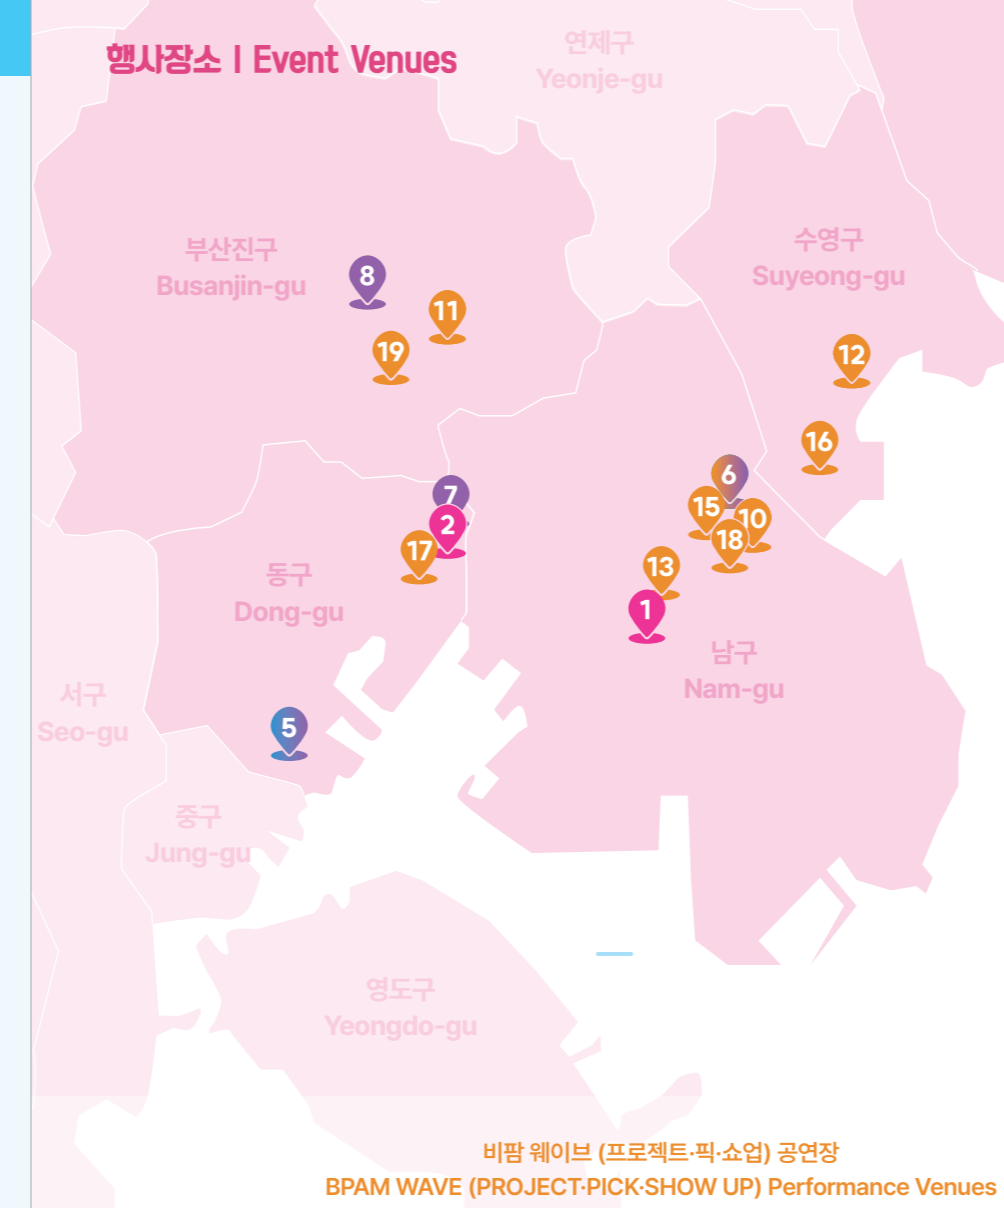

## 행사장소 | Event Venues

- 비팸 웨이브 (프로젝트·픽·쇼업) 공연장**  
BPAM WAVE (PROJECT·PICK·SHOW UP) Performance Venues
- 6 경성대학교 | Kyungsung University
  - 9 액터스소극장 | Actors Small Theater
  - 10 하늘바람소극장 | Sky Wind Small Theater
  - 11 전포와일드클럽 | Jeonpo Wild Club
  - 12 어댑터씨어터 2관 | Adapter Theater, Hall 2
  - 13 공간소극장 | Gonggan Small Theater
  - 14 비바아첼 챔버홀 | Viva acell Chamber Hall
  - 15 에저토 소극장 | Ejeotto Small Theater
  - 16 오아제 부산 | Oase Busan
  - 17 가온아트홀 | Gaon Art Hall
  - 18 나다소극장 | Nada Theater
  - 19 KT&G상상마당 부산 | KT&G Sangsangmadang Busan